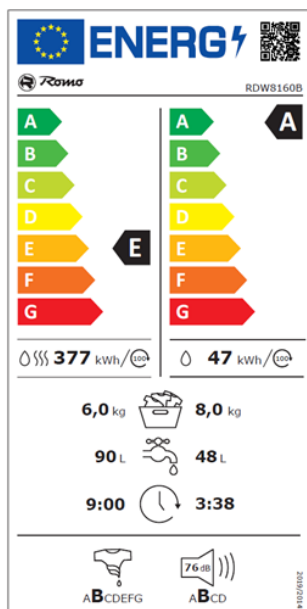

## PRAČKA SE SUŠIČKOU RDW8160B

Výrobce: Romo  
Kód EAN: 8588008222799

### Popis

- Předem plněná pračka se sušičkou • Energetická třída A (praní) / E (praní + sušení)
- Kapacita prádla: 8 kg pro praní / 6 kg pro sušení
- LCD displej a ovládací panel v češtině
- Regulace teploty praní • Regulace intenzity sušení
- Otáčky odstřeďování až 1400 ot./min., šetrný perlový buben
- 15 pracích programů (11 praní, 2 sušení, 2 praní + sušení)
- Programy na odstranění skvrn, funkce odložený start
- Zabezpečení proti nerovnoměrnému zatížení a nadměrnému pění
- Automatická detekce množství prádla, Autodiagnostika poruch
- Spotřeba energie na 100 cyklů (praní/praní+sušení): 47 kWh / 377 kWh
- Rozměry (VxŠxH): 84,5 x 59,7 x 58,2 cm