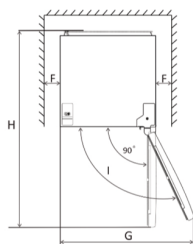

Technologie

Nízká hlučnost

Změna směru
otevírání dveří

LED osvětlení

Nízká spotřeba

A	550
B	580
C	1510
D	min = 50
E	min = 50
F	min = 50
G	1110
H	1130
I	135°