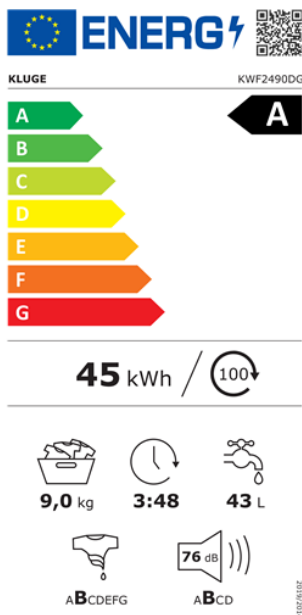

## PRAČKA KWF2490DG

Výrobce: Kluge

Kód EAN: 8588008222805

### Popis

- Předem plněná pračka s kapacitou až 9 kg prádla
- Energetická třída A
- Otáčky odstředování až 1400 ot./min.
- Steam Assist - podpora páry
- Úsporný inverterový motor
- LED displej, dotykové ovládání + otočný volič, CZ popisky
- 15 pracích programů: Super rychlý 12', Rychlý, Eco 40-60°C aj.
- 5 pracích teplot: 20 °C až 90 °C a bez ohřevu
- Funkce: Odložený start / Rychlé praní • Systém detekce poruch
- Spotřeba energie (100 cyklů) / vody (cyklus): 45 kWh / 43 l
- Rozměry (VxŠxH): 84,5 x 59,7 x 52,7 cm