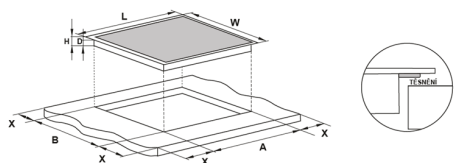

### Popis

- Indukční varná deska šířky 60 cm, povrch z černého skla
- Dotykové ovládání desky a digestoře včetně automatického režimu
- Ovládání digestoří se systémem Connect 2H
- 9 úrovní nastavení výkonu
- 4 indukční varné zóny: 2 x 18,5 cm / 2,0 kW (2,4 kW Booster) + 2 x 18,5 cm / 1,6 kW (2,0 kW Booster)
- Booster a Časovač pro každou zónu
- Detekce nádobí
- Upozornění na zbytkové teplo
- Uzamčení ovládacích prvků
- Celkový příkon: 7,2 kW
- Rozměry (VxŠxH): 6,2 x 59 x 52 cm

### Technologie

HTH

Boost

Indikátor zbytkového tepla

Flexi zóna

| Model      | L (mm) | W (mm) | H (mm) | D (mm) | A (mm) | B (mm) | X (mm)  |
|------------|--------|--------|--------|--------|--------|--------|---------|
| KPI6045HTH | 590    | 520    | 62     | 58     | 565    | 495    | min. 50 |