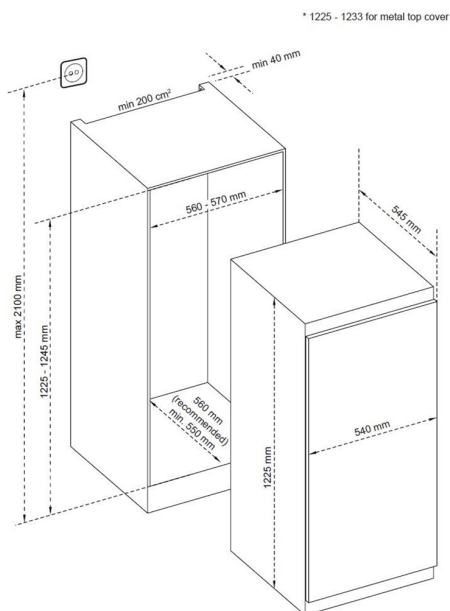

Technologie

LED osvětlení

Nízká hlučnost

Super chlazení

RP - Recyklační poplatek

DMOC	14 990,00 Kč
RP	203,28 Kč