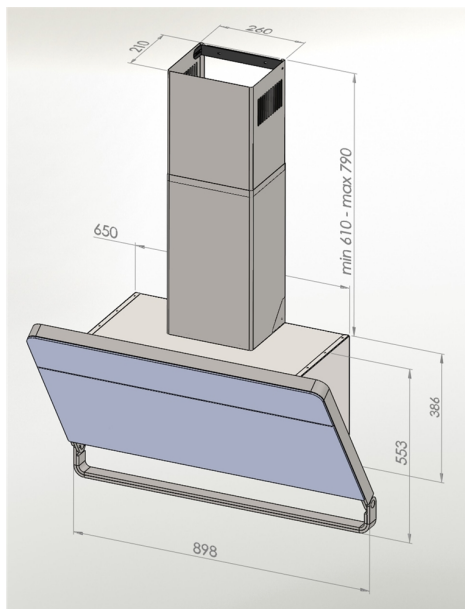

Odsavač šikmý komínový Illumia Black (CDP9002C)

Výrobce: Ciarko Design

Kód EAN: 5902429924637

Popis

- Barevné provedení: černé sklo + černý matný kov
- Šířka 90 cm
- Vysoce úsporná energetická třída A+
- Tichý, výkonný a spolehlivý inverterový motor
- Bezdotykové ovládání gesty rukou + dálkový ovladač
- 4 stupně intenzity odsávání včetně BOOST
- LED lišta výklopná s možností regulace intenzity osvětlení a čidlem pohybu
- Výkon odtahu ve standardním režimu: 205 - 505 m³/h (705 m³/h v BOOST)
- Hlučnost ve standardním režimu: 43 - 61 dB(A)
- Roční spotřeba energie 35,8 kWh/a
- Rozměry (Š x H x V): 900 x 441 x 553 mm, výška komínu 610 - 790 mm

Technologie

Ovládání gesty rukou

Inverterový motor

Senzor přiblížení

Stavitelná LED lišta

Boost

Časovač (odložené vypnutí)