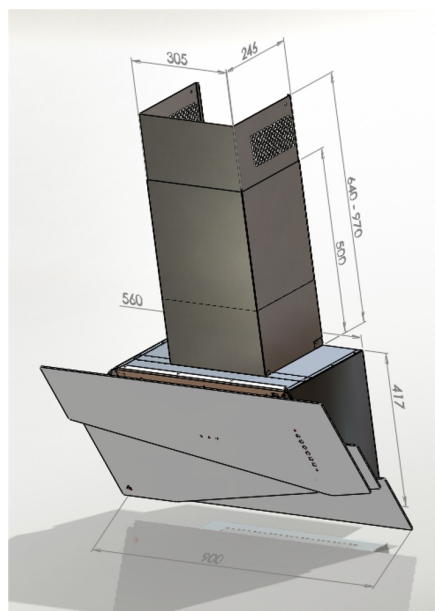

Odsavač šikmý komínový Trio Black Copper (CDP9001CZ)

Výrobce: Ciarko Design

Kód EAN: 5902429924750

Popis

- Barevné provedení: černé sklo + měď
- Šířka 90 cm • Volitelný zadní výstup
- Vysoce úsporná energetická třída A++
- Tichý, výkonný a spolehlivý inverterový motor
- Bezdotykové ovládání gesty rukou + dálkový ovladač
- 4 stupně intenzity odsávání včetně BOOST
- LED pásek s regulací teploty a intenzity světla a čidlem pohybu pro aktivaci osvětlení
- Výkon odtahu ve standardním režimu: 220 - 520 m³/h (730 m³/h v BOOST)
- Hlučnost ve standardním režimu: 45 - 62 dB(A)
- Roční spotřeba energie 31 kWh/a
- Rozměry (Š x H x V): 900 x 403 x 417 mm, výška komínu 640 - 970 mm

Technologie

Ovládání gesty rukou

Inverterový motor

LED osvětlení s regulací teploty světla

Senzor přiblížení

Boost

Časovač (odložené vypnutí)