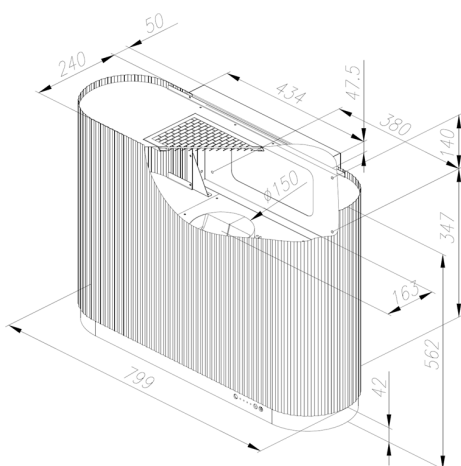

CIARKO
Mono 80