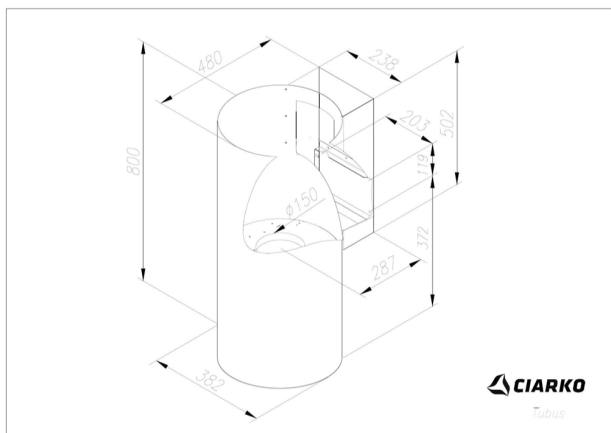

CIARKO
Tubus