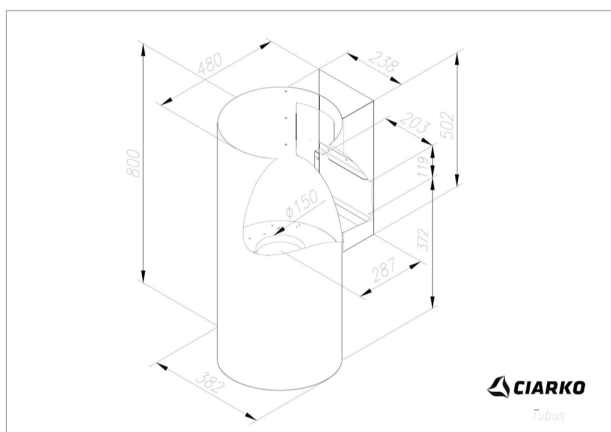

CIARKO
Tubus