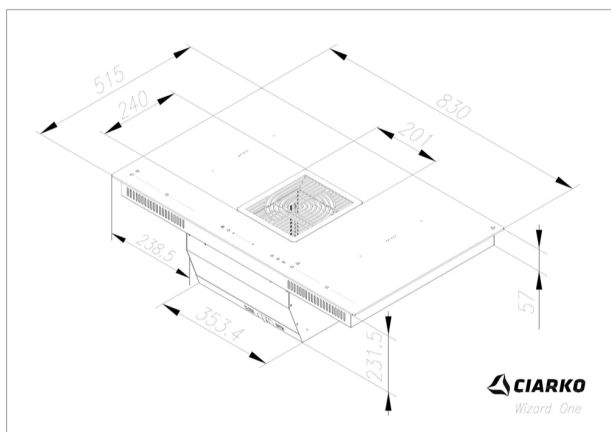

INDUKČNÍ DESKA S INTEGROVANÝM ODSAVAČEM WIZARD ONE CDB8301C

Výrobce: Ciarko Design

Kód EAN: 5906118070018

Popis

- Indukční varná deska s integrovaným odsavačem Wizard One
- 83 cm široká • Povrch z černého skla • Celkový příkon 7,56 kW
- 4 indukční varné zóny • Časovač pro každou varnou zónu
- Funkce Power Boost, Bridge, Stop Go, Lock
- Automatický provoz odsavače: přizpůsobení otáček motoru k výkonu varné desky
- 4 samostatné posuvníky pro snadné nastavení výkonu desky
- Samostatný posuvník pro nastavení výkonu odsavače
- Výkon odsavače: 170-410 (655) m³/h • Energetická třída A+
- Hlučnost odsavače: 38-58 (68) dB
- Možnost instalace na odtah nebo recirkulaci • Kompatibilní se Space Max Wizard
- Rozměry (VxŠxH): 23,2 x 83,0 x 51,5 cm

Technologie

2 v 1 vestavný
odsavač v indukční
desce

Booster

Funkce Bridge

Funkce detekce
nádobí

Timer (časovač)

Odtah

CIARKO
Wizard One