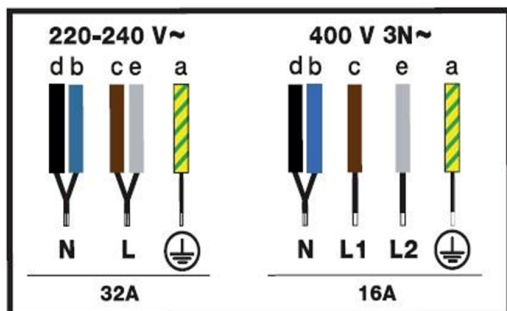

DESKA INDUKČNÍ BPI365HSW

Výrobce: Brandt

Kód EAN: 3660767993761

Popis

- Indukční varná deska 60 cm široká s variabilní plochou horizone s funkcí Gril
- Povrch z patentovaného čistě bílého skla
- Rovné hrany - vhodná k zapuštění do pracovní desky
- 4 nezávislé varné zóny: 1 x horizone 40x23 cm / 3,75 kW, 21 cm / 3,6 kW, 16 cm / 2,5 kW
- Celkový příkon 7,4 kW
- Dotykové ovládání, 15 stupňů nastavení výkonu
- Funkce Ultra Boost až o 20% rychlejší než klasický Boost
- Funkce Booster a časovač 1-99 min. pro každou ze 4 varných zón
- Funkce Grill, Boil, Recall a Clean Lock
- Balíček 10 bezpečnostních prvků
- Rozměry (VxŠxH): 6 x 58 x 51 cm

Technologie

Varná plocha horizone

10 bezpečnostních prvků varné desky

Ultra Boost

Funkce "Recall"

Funkce "Boil"

Indikátor zbytkového tepla