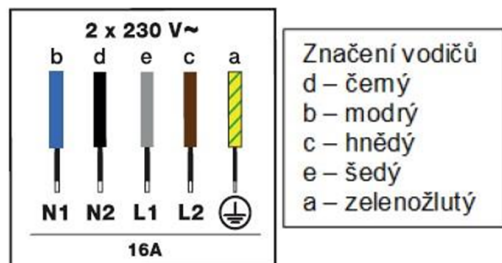

DESKA INDUKČNÍ BPI365HSW

Výrobce: Brandt

Kód EAN: 3660767993761

Popis

- Indukční varná deska 60 cm široká s variabilní plochou horizone s funkcí Gril
- Povrch z patentovaného čistě bílého skla
- Rovné hrany - vhodná k zapuštění do pracovní desky
- 4 nezávislé varné zóny: 1 x horizone 40x23 cm / 3,75 kW, 21 cm / 3,6 kW, 16 cm / 2,5 kW
- Celkový příkon 7,4 kW
- Dotykové ovládání, 15 stupňů nastavení výkonu
- Funkce Ultra Boost až o 20% rychlejší než klasický Boost
- Funkce Booster a časovač 1-99 min. pro každou ze 4 varných zón
- Funkce Grill, Boil, Recall a Clean Lock
- Balíček 10 bezpečnostních prvků
- Rozměry (VxŠxH): 6 x 58 x 51 cm

Technologie

Varná plocha horizone

10 bezpečnostních prvků varné desky

Ultra Boost

Funkce "Recall"

Funkce "Boil"

Indikátor zbytkového tepla