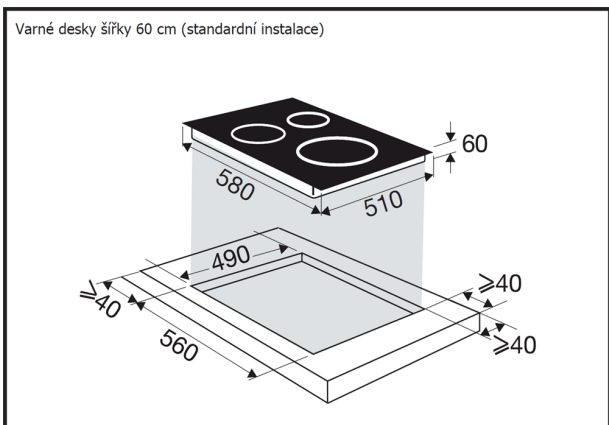

DESKA INDUKČNÍ BPI3641SB

Výrobce: Brandt

Kód EAN: 3660767989573

Popis

- Indukční varná deska 60 cm široká
- Povrch z černého skla
- 4 nezávislé varné zóny: 2 x 18 cm / 3,6 kW, 1 x 21 cm / 3,6 kW, 1 x 16 cm / 2,5 kW
- Celkový příkon 7,4 kW
- Dotykové ovládání
- 15 stupňů nastavení výkonu
- Ultra Boost pro okamžitý přístup k maximálnímu výkonu pro všechny varné zóny
- Nezávislý časovač 1-99 min. pro všechny varné zóny
- Funkce Tempo, Boil, Recall a Clean Lock
- Možnost zapuštění do pracovní desky
- Balíček 10 bezpečnostních prvků
- Rozměry (VxŠxH): 6 x 58 x 51 cm