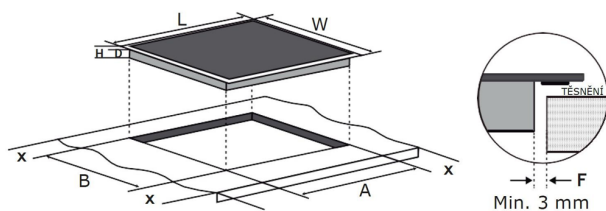

DESKA INDUKČNÍ BPI264DB

Výrobce: Brandt

Kód EAN: 3660767993150

Popis

- Indukční varná deska 60 cm široká s variabilní plochou DuoZone
- Povrch z černého skla
- Možnost zapuštění do pracovní desky
- 4 nezávislé varné zóny: 1x Duo Zone 3,6 kW, 1x 21 cm / 2,6 kW, 1x 16 cm / 1,5 kW
- Dotykové ovládání se sliderem pro nastavení výkonu
- 10 stupňů nastavení výkonu
- 4x Booster pro každou varnou zónu
- Nezávislý časovač 1-99 min. pro všechny varné zóny
- Automatická detekce
- Clean Lock
- Rozměry (VxŠxH): 6,2 x 59 x 52 cm

Technologie

Indikátor zbytkového tepla

Příkon 7 400 W

Autostop

Funkce "Clean Lock"

L(mm)	W(mm)	H(mm)	D(mm)	A(mm)	B(mm)	X(mm)	F(mm)
590	520	62	58	560+4	490+4	50 min	3 min
				+1	+1		