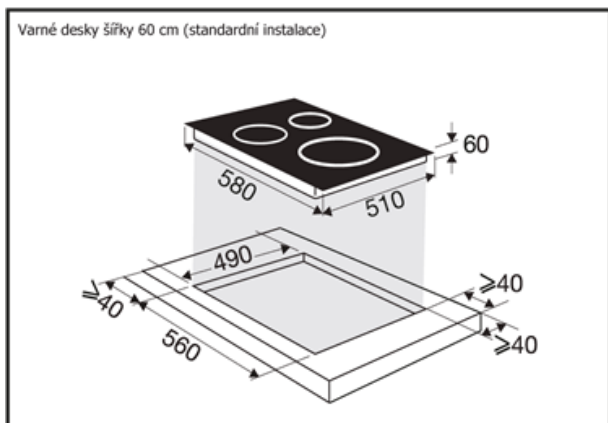

## DESKA INDUKČNÍ BPI1641SB

Výrobce: Brandt

Kód EAN: 3660767982635

### Popis

- Indukční varná deska 60 cm široká
- Povrch z černého skla
- 4 nezávislé varné zóny: 2 x 18 cm / 3,6 kW, 1 x 21 cm / 3,6 kW, 16 cm / 2,5 kW
- Celkový příkon 7,4 kW
- Dotykové ovládání Intellect Expert
- 15 stupňů nastavení výkonu
- Nejrychlejší indukční deska na trhu, až o 37% rychlejší než konkurence (2 l vody přivede k varu již za 2:30 min.)
- Funkce Ultra Boost pro okamžitý přístup k maximálnímu výkonu pro všechny varné zóny
- Nezávislý časovač 1-99 min. pro všechny varné zóny, Funkce Tempo, Boil, Recall a Clean Lock
- Možnost zapuštění do pracovní desky
- Balíček 10 bezpečnostních prvků