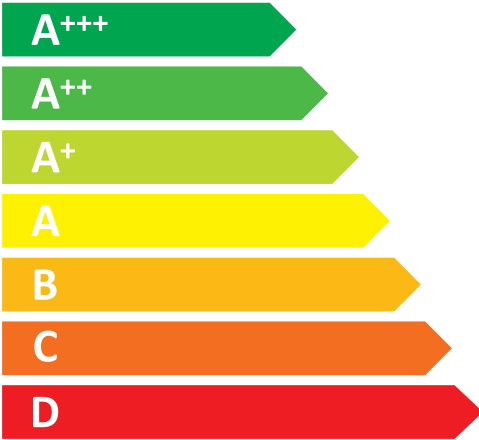

ENERG
енергия · ενεργεια

PHILCO

PDCI 9 A KING

ENERGIA · ЕНЕРГИЯ · ΕΝΕΡΓΕΙΑ
ENERGIJA · ENERGY · ENERGIE
ENERGI

193
kWh/annum

200
min/cycle*

9,0
kg

65
dB